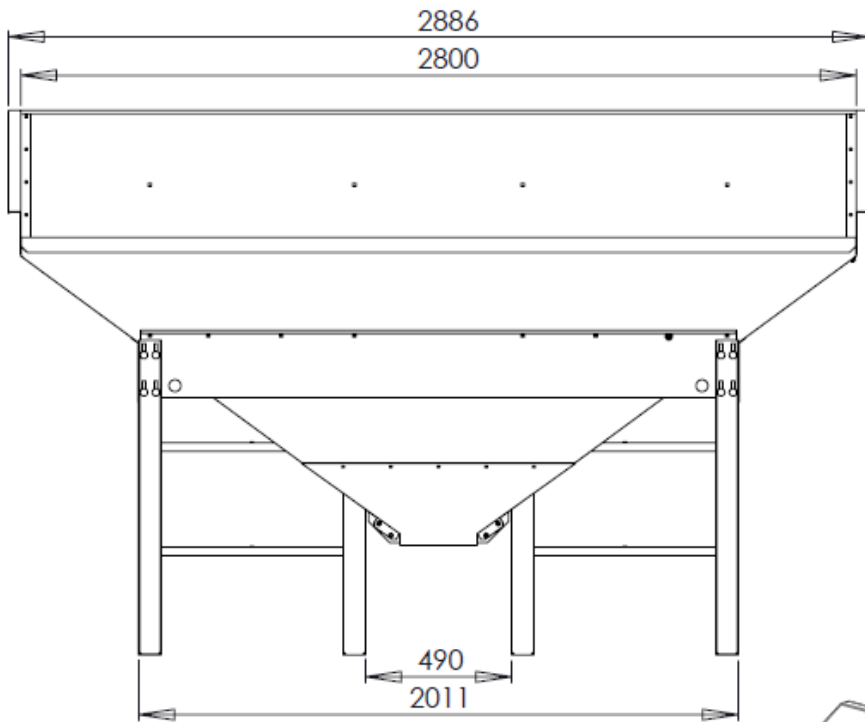

Antti tippgropar

5x2,5

5x3

6x3

E-ELEV. KOROTETTU
E-ELEV. HOPPER MODEL